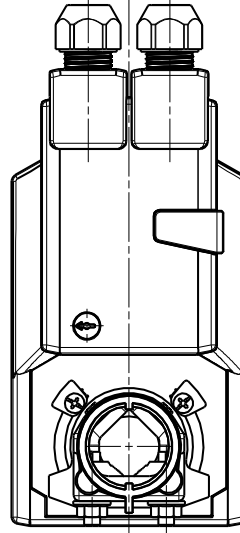

SM 230A-SR-IP

Date: 08.03.2007
Name: SM 230A standard-IP
Wf:
Mstr.:
Scale: 1:1

Drawn	Date	Name	Document description
Mstr.	08.03.2007	SM 230A standard-IP	
Scale	1:1		
Sheet no.	1		

not released for production